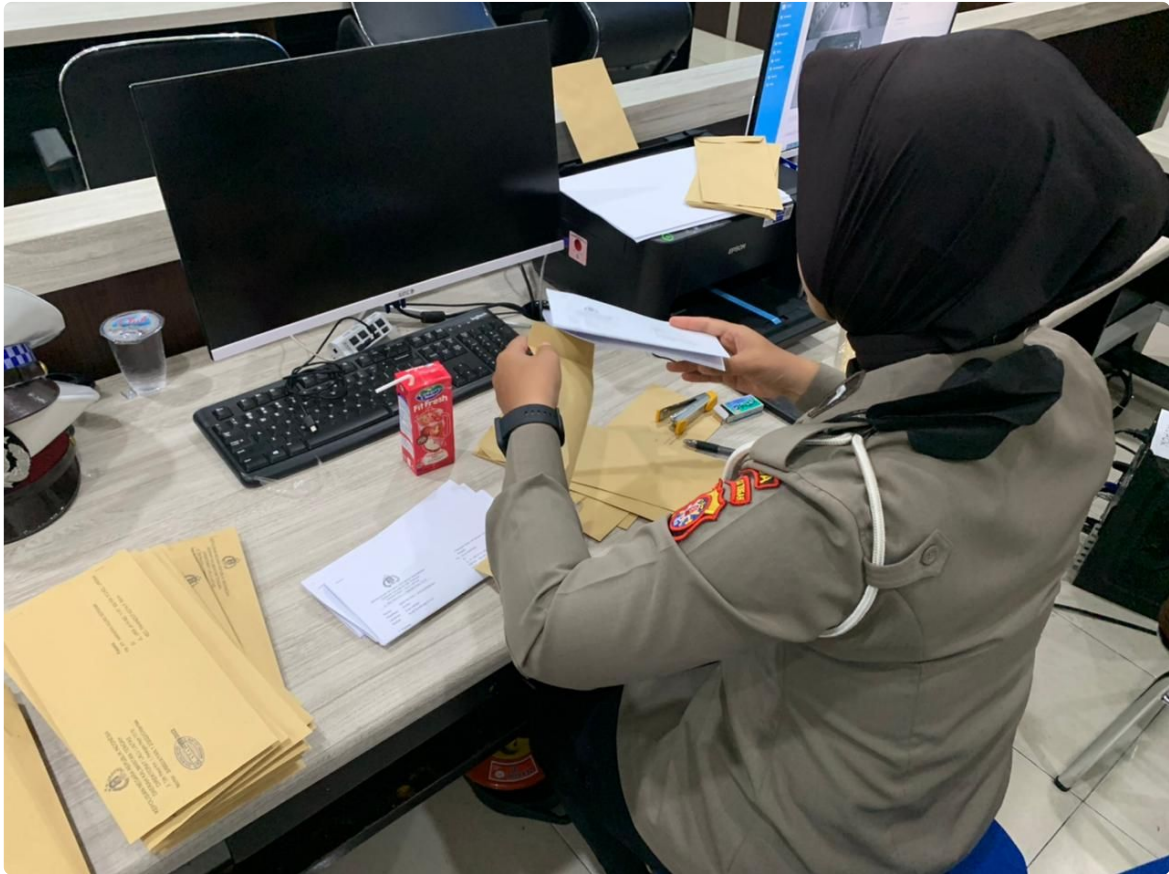

Ops Zebra Telabang 2022, 31 Pelanggar Lalu Lintas di Palangka Raya Terjaring ETLE

Indra Gunawan - KALTENG.INFORMAN.ID

Oct 9, 2022 - 17:43

ALANGKA RAYA - Operasi Zebra Telabang 2022 memasuki hari ketujuh. Setidaknya ada 31 pelanggar peraturan lalu lintas terjaring pantauan tilang elektronik (ETLE) yang berlokasi di depan Gereja Katedral, Jl. Tjilik Riwut Km.1, Kota Palangka Raya, Minggu (9/10/2022) siang.

"Pelanggaran yang terekam kamera ETLE didominasi oleh penggunaan kendaraan roda empat yang tidak tertib dalam berlalulintas," ungkap Direktur Lalu

Lintas Polda Kalteng Kombes Pol Heru Sutopo, S.I.K. melalui Kasubdit Gakkum AKBP Andi Kirana, S.I.K.

Kasubdit Gakkum Ditlintas Polda Kalteng menerangkan, hari ini tercatat ada sekitar 31 kendaraan yang terjaring kamera ETLE dikarenakan melanggar peraturan lalu lintas, salah satunya pelanggaran tidak menggunakan sabuk keselamatan (safety belt).